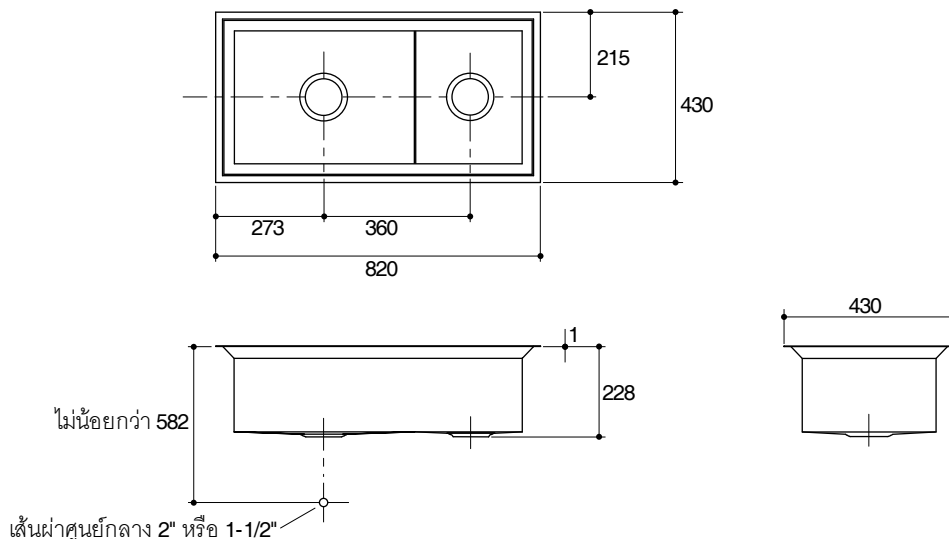

Fixture:	Left	Right
Basin area	335 x 460 mm	270 x 335 mm
Water depth	150 mm	180 mm
Drain hole	38 or 51 mm (1-1/2" or 2")	
*Approximate measurements for comparison only.		

Included components:	
S-trap	1200369
Strainer	5163T-NA/1174273
Fixing clips	1127254
Cutting board	1108778
Wire basket	1108799
Template	1110885-X7

Product Diagram

อ่างล้างจาน K-3882X

คุณลักษณะ

- ผลิตจากสแตนเลส สเต็ล เกรด 304 (Fabricated stainless steel)
- แบบฝังใต้เคาน์เตอร์
- สองหลุม (ขนาดใหญ่/ขนาดกลาง)
- พร้อมข้อต่อน้ำทิ้งแบบลงพื้น, ท่อน้ำล้นในตัว, สะดืออ่างแบบควิกไฟว์, อุปกรณ์ติดตั้ง, เชียง และตะกร้า
- เทคโนโลยีโซเลนอยด์ ช่วยลดการเกิดเสียงจากงานขาม, ลดการเกาะตัวของหยดน้ำ และช่วยรักษาอุณหภูมิของน้ำ
- 820 x 430 x 228 มม.

มาตรฐาน

- คุณสมบัติตามมาตรฐาน
- ANSI A112.19.3M/CSA B45.4
- QB/T 4013

ข้อสังเกตสำหรับการติดตั้ง

ติดตั้งผลิตภัณฑ์โดยใช้คู่มือข้อแนะนำการติดตั้ง

ข้อมูลเฉพาะ

ผลิตภัณฑ์:	ซ้าย	ขวา
พื้นที่อ่าง	335 x 460 มม.	270 x 335 มม.
ระยะน้ำล้น	150 มม.	180 มม.
ขนาดรูท่อน้ำทิ้ง	38 หรือ 51 มม. (1-1/2" หรือ 2")	
*ระยะค่าโดยประมาณเพื่อเปรียบเทียบเท่านั้น		

ขนาดระยะแสดงค่าโดยประมาณ

หน่วย: มม.

ภาพแสดงผลิตภัณฑ์