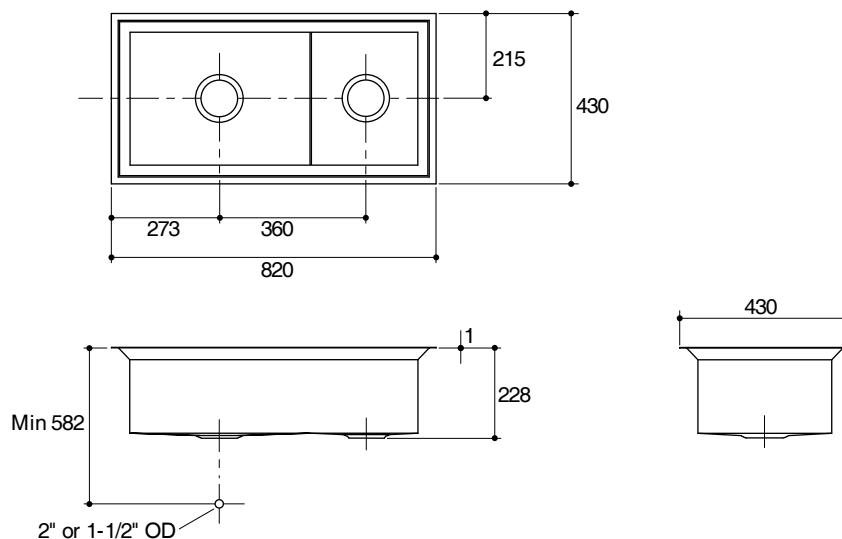

KITCHEN SINK K-3882X

Features

- 304 stainless steel (Fabricated stainless steel)
- Undercounter
- Double (large/medium) compartment
- Includes S-trap, overflow trap, quick flow strainer installation hardware, cutting board and wire basket
- Exceptional sound-absorption technology (SilentShield technology)
- 820 x 430 x 228 mm

Fixture:	Left	Right
Basin area	335 x 460 mm	270 x 335 mm
Water depth	150 mm	180 mm
Drain hole	38 or 51 mm (1-1/2" or 2")	
*Approximate measurements for comparison only.		

Included components:	
S-trap	1200369
Strainer	5163T-NA/1174273
Fixing clips	1127254
Cutting board	1108778
Wire basket	1108799
Template	1110885-X7

Product Diagram

อ่างล้างจาน K-3882X

คุณลักษณะ

- ผลิตจากสแตนเลส สเต็ล เกรด 304 (Fabricated stainless steel)
- แบบฝังใต้เคาน์เตอร์
- สองหลุม (ขนาดใหญ่/ขนาดกลาง)
- พร้อมข้อต่อน้ำทิ้งแบบลงพื้น, ท่อน้ำล้นในตัว, สะดืออ่างแบบควิกไฟว์, อุปกรณ์ติดตั้ง, เชียง และตะกร้า
- เทคโนโลยีโซเลนอยด์ ช่วยลดการเกิดเสียงจากงานขาม, ลดการเกาะตัวของหยดน้ำ และช่วยรักษาอุณหภูมิของน้ำ
- 820 x 430 x 228 มม.

มาตรฐาน

- คุณสมบัติตามมาตรฐาน
- ANSI A112.19.3M/CSA B45.4
- QB/T 4013

ข้อสังเกตสำหรับการติดตั้ง

ติดตั้งผลิตภัณฑ์โดยใช้คู่มือข้อแนะนำการติดตั้ง

ข้อมูลเฉพาะ

ผลิตภัณฑ์:	ซ้าย	ขวา
พื้นที่อ่าง	335 x 460 มม.	270 x 335 มม.
ระยะน้ำล้น	150 มม.	180 มม.
ขนาดรูท่อน้ำทิ้ง	38 หรือ 51 มม. (1-1/2" หรือ 2")	
*ระยะค่าโดยประมาณเพื่อเปรียบเทียบเท่านั้น		